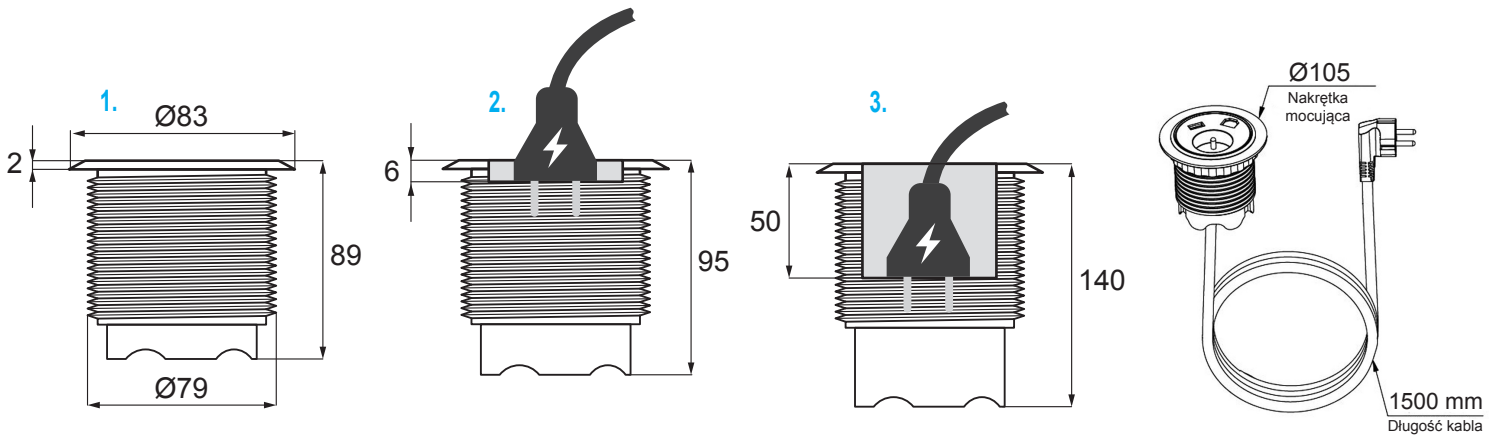

Media port **DOT** idealnie sprawdzi się w indywidualnych przestrzeniach biurowych jak również w salach konferencyjnych. Posiada łatwy montaż w blatach stołów oraz regulację na 3 poziomach wysokości w zależności od potrzeby użycia.

## Dane techniczne

- 1 x gniazdko zasilające
- 1 x USB ładowarka 5V, 2.1A
- 1 x RJ 45 CAT6
- Średnica wycięcia otworu 79 mm
- Długość kabla zasilającego 1,5 m
- Regulacja na 3 wysokościach od 89 mm do 140 mm

**NOWOŚĆ**

Art.	Kolor
012.004.011	Czarny

Wygodny media port **DOT-a** wyposażony w gniazdko elektryczne i cztery porty kablowe. Odłączana część górna umożliwia łatwe włożenie dodatkowych kabli. Szybka i prosta instalacja z powierzchnią biurka.

## Dane techniczne

- 1 x gniazdko zasilające
- 4 x prowadzenie kabli
- Średnica wycięcia otworu 79 mm
- Całkowita wysokość 51 mm
- Długość kabla zasilającego 1,5 m
- Łatwy montaż na jednej wysokości

Art.	Kolor
012.004.010	Czarny